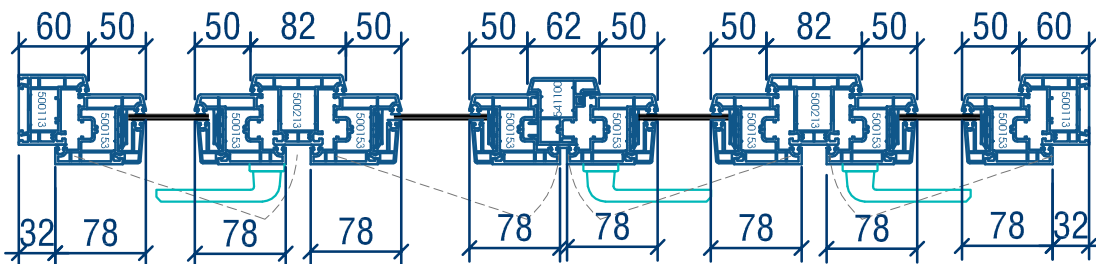

Cửa sổ mở quay lật 4 cánh + fix

BÊN TRONG