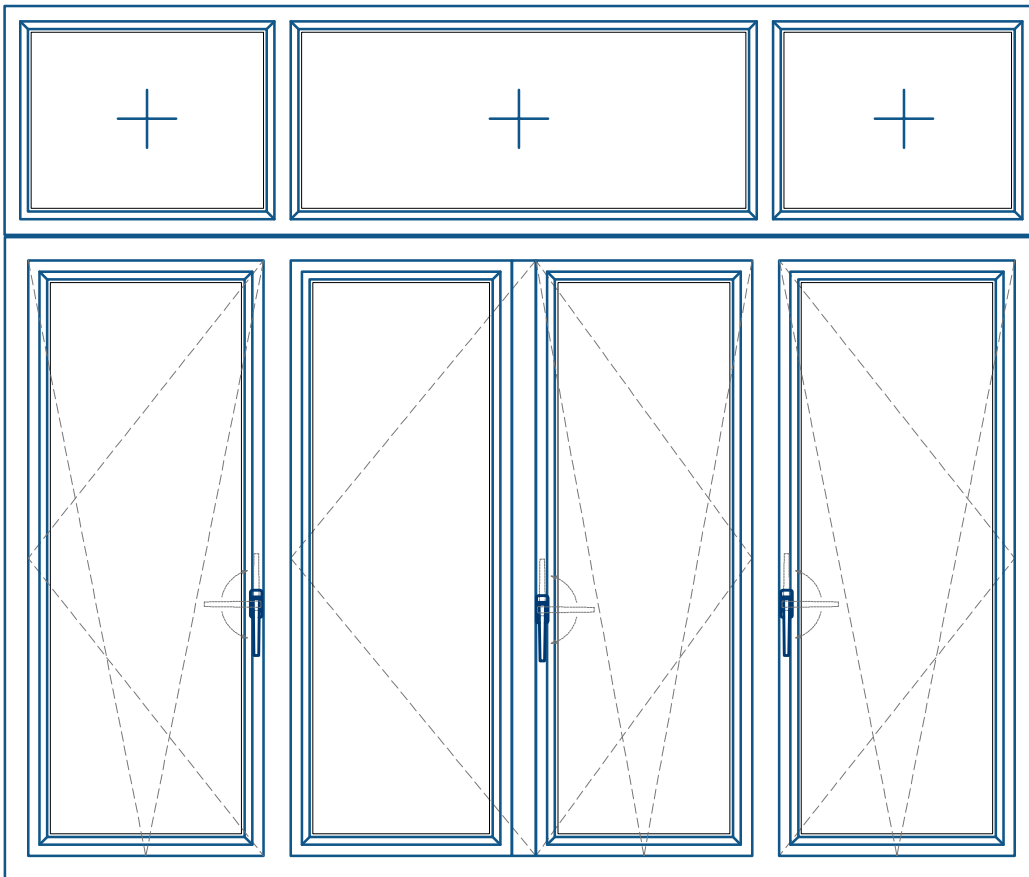

Cửa sổ mở quay lật 4 cánh + fix

BÊN TRONG