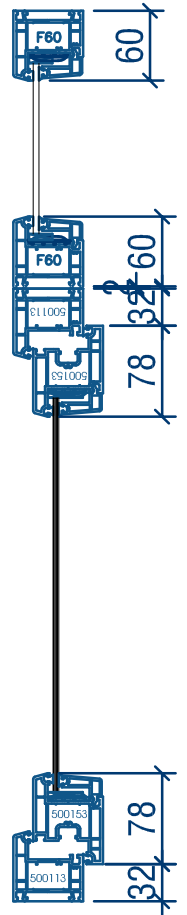

Cửa sổ mở quay lật 4 cánh + fix

BÊN TRONG